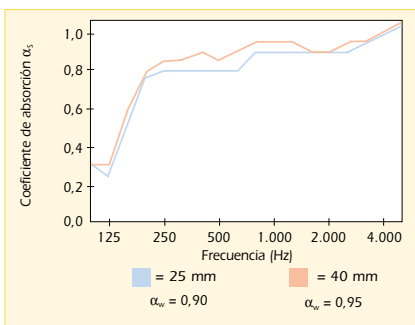

Dimensiones

Espesor (mm)	Largo (mm)	Ancho (mm)
25/40	1.200/600	600

Colores

Negro
(cód. G2)

Azul Noche
(cód. A7)

Solicite nuestra carta de colores.

Resistencia a la humedad: HR 100%.

Reacción al fuego: M0 (CSTB 94.38569).

Absorción acústica

(Ensayo CSTB AC28474.)

Aislamiento térmico

Espesor (mm)	Resistencia térmica
25	$R = 0,71 \text{ (m}^2 \cdot \text{K)/W}$
40	$R = 1,14 \text{ (m}^2 \cdot \text{K)/W}$

SAINT-GOBAIN
ISOVER ESPAÑA