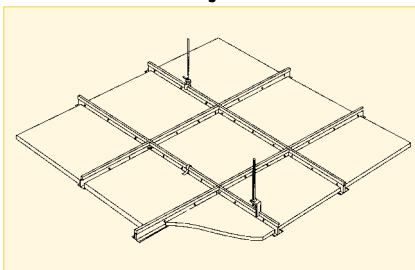

Detalle de montaje

SAINT-GOBAIN
ISOVER ESPAÑA

SAINT-GOBAIN CRISTALERÍA, S.A.
División Aislamiento

Tlfno.: 91 397 20 00 - Fax: 91 397 24 39
e-mail: isover.es@saint-gobain.com
<http://www.isover.net>