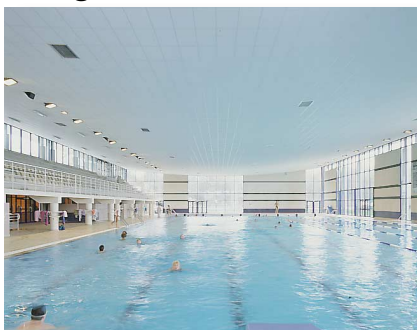

Vega Uniforme, Nuage, Ecume

Piscinas

eurocoustic

Piscinas y gimnasios

Techo acústico de lana mineral con velo de vidrio decorativo de colores relajantes. Cara oculta reforzada con velo de vidrio

■ Dimensiones