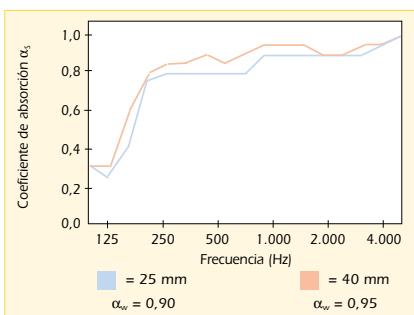

/// Absorción acústica

(Ensayo CSTB AC28474.)

/// Aislamiento térmico

λ medido a 10°C: 0,037 W/(m · K).

Espesor (mm)	Resistencia térmica
25	R = 0,71 (m² · K)/W
40	R = 1,14 (m² · K)/W

SAINT-GOBAIN
ISOVER ESPAÑA

SAINT-GOBAIN CRISTALERÍA, S.A.
División Aislamiento

Tlfno.: 91 397 20 00 - Fax: 91 397 24 39
e-mail: isover.es@saint-gobain.com
<http://www.isover.net>