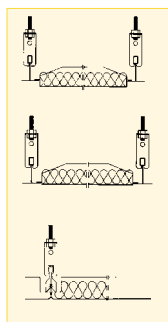

Techo Metálico Sonebel Liso

Descripción

Techo metálico en acero galvanizado lacado en blanco.

Dimensiones

Largo (mm)	Ancho (mm)
600	600
(*)	300

(*) Entre 300 y 2.500 mm.

Sistemas de montaje

tegar (15 y 24 mm)

enrasado (15 y 24 mm)

Clip-in (perfilería oculta)