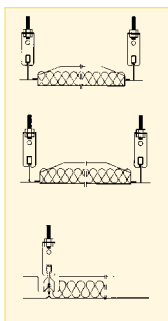

### Descripción

Techo metálico en acero galvanizado lacado en blanco con perforaciones de 1,5 mm de diámetro.

### Dimensiones

Largo (mm)	Ancho (mm)
600	600
Bajo petición	300

### Sistemas de montaje

regular (15 y 24 mm)

enrasado (15 y 24 mm)

Clip-in (perfilería oculta)